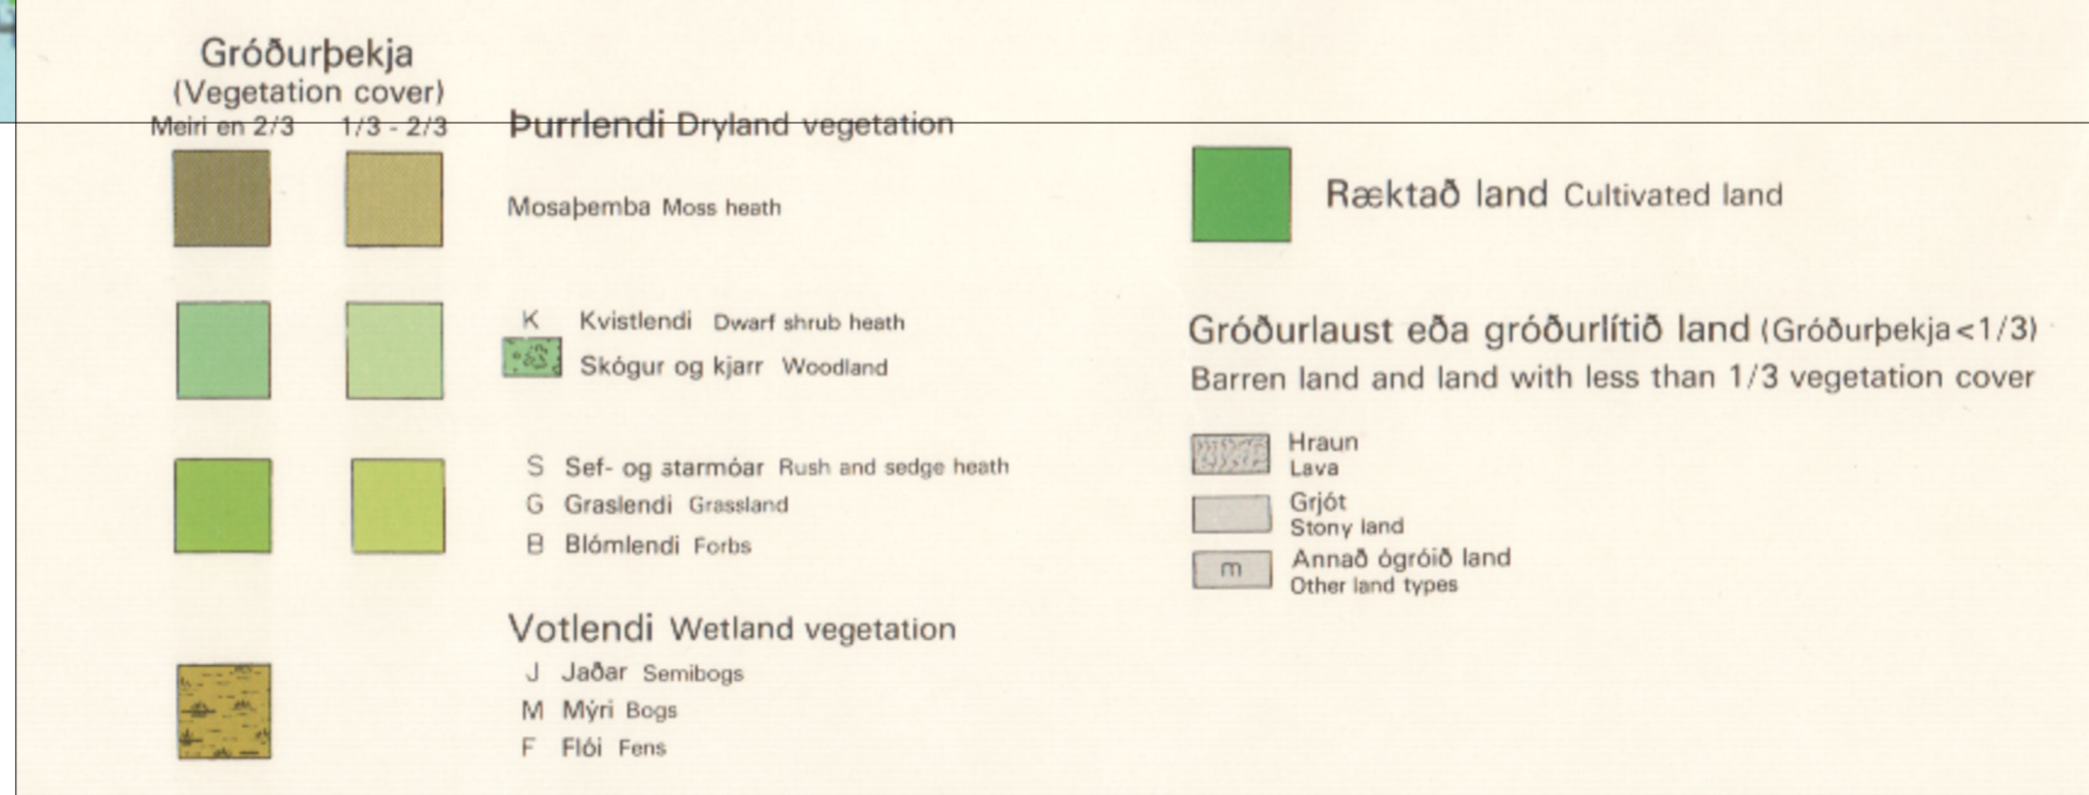

Eldra vegstæði (fjólublá lína), nýtt vegstæði (rautt) sett inn á gróðurkort, til að sýna afstöðu skráðs gróðurs miðað við vegstæði.

Gróðurkort til viðmiðunar til að sýna afstöðu á uppdrætti.

Vegur að Jónsnesi
Uppdráttur í A2
Mkv: 1:250

Dags: 12.11.2023
Teiknað:
Sigurbjartur Loftsson
kt:120173-3329